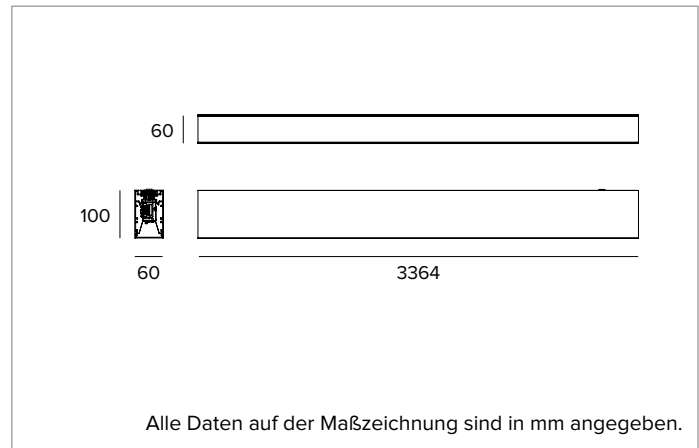

1T5738DA90 | LOGICO System - Decken/Pendelleuchte - Lichtbandmodul

Lineare LED-Leuchte für Deckenanbau- oder Pendelmontage

	4000K	H(m)	D(m)	Emax(lx)		
	Ra90		106°			
	Fixture Power	163W	1	2.66	4557	
	Source Flux	17568lm	2	5.33	1139	
	Fixture Flux	11964lm	3	7.99	506	
	Efficacy	73lm/W	4	10.65	285	
TS1466	Imax=259cd/klm	Imax	4557cd	5	13.32	182